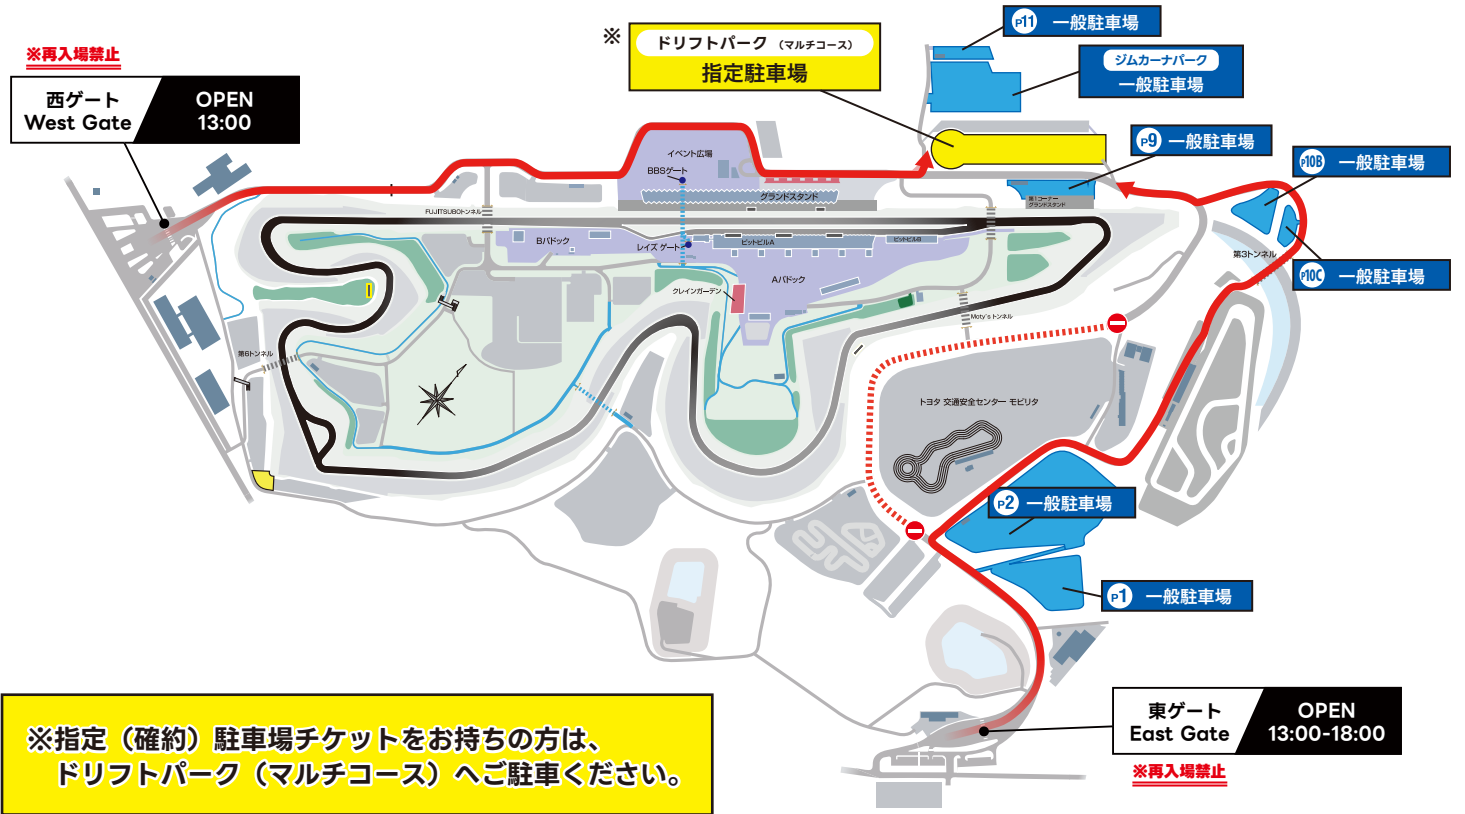

U-23 第1コーナースタンド熱狂エリア

当日のご案内

一般の駐車場へお進みいただき、
駐車後、第1コーナースタンド熱狂エリアにてお楽しみください。

駐車場

ゲート入場後、お客様の駐車場へお進みください。

観覧エリア