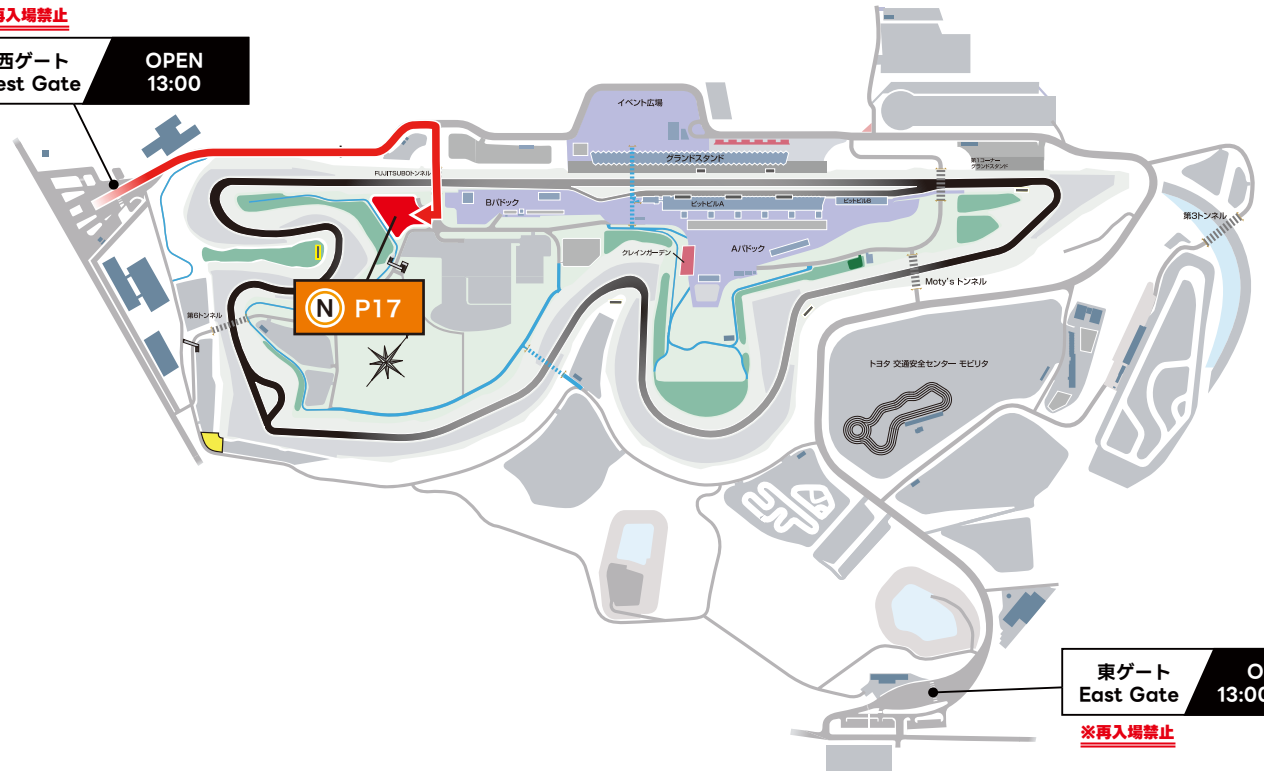

バイカーズパラダイスゾーン

当日のご案内

指定の駐車場へお進みいただき、駐車後に必ず
リストバンドを交換してから観覧エリアにお入りください。

駐車場 ゲート入場後、お客様の駐車場へお進みください。

※再入場禁止

西ゲート
West Gate **OPEN 13:00**

東ゲート
East Gate **OPEN 13:00-18:00**

※再入場禁止

観覧エリア リストバンドを引換後、観覧エリアへお進みください。

(N) バイカーズパラダイスゾーン

地下トンネル通行可能

リストバンド引き換え所

観覧エリアに入る前に、必ずリストバンドを
引き換えてください。引き換えていない場合、
観覧エリアに入場することはできません。

オレンジ