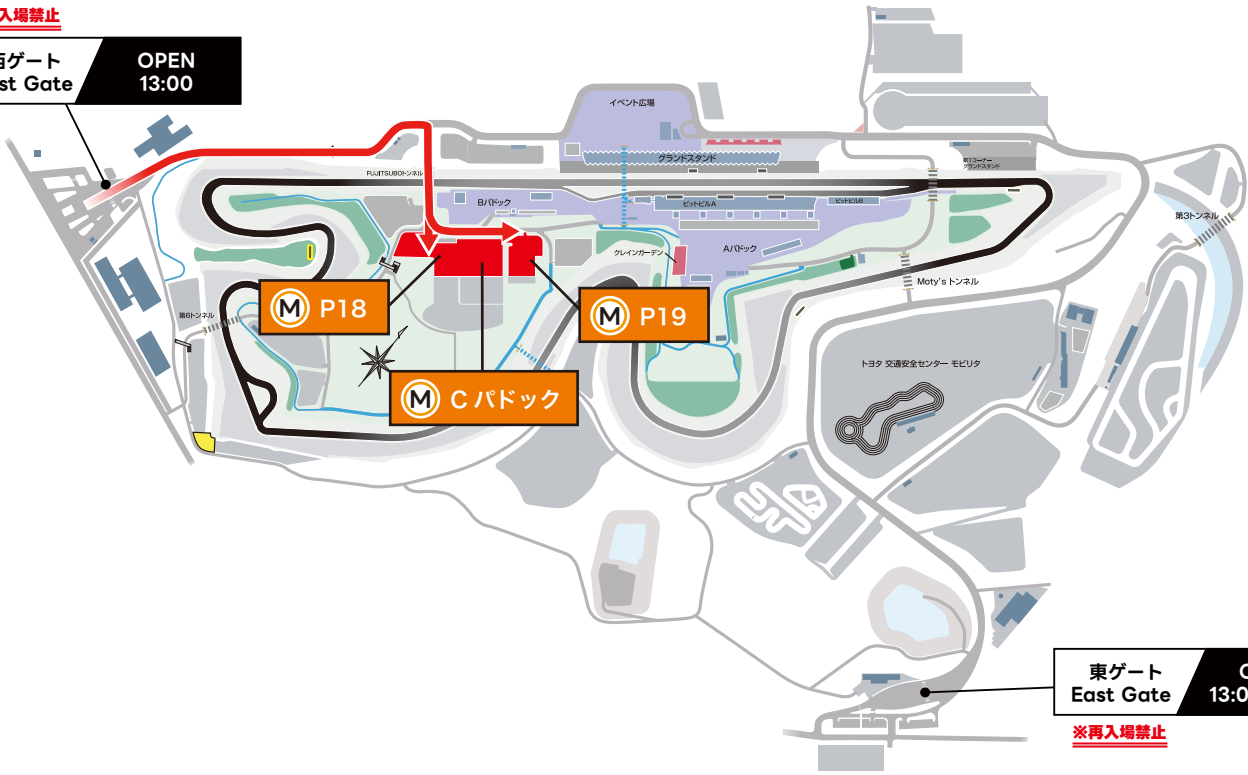

**Cパドック / P18/P19  
パノラマ観覧エリア 駐車場付き**

**当日のご案内**

**指定の駐車場へお進みいただき、駐車後に必ず  
リストバンドを交換してから観覧エリアにお入りください。**

**駐車場** ゲート入場後、お客様の駐車場へお進みください。

※再入場禁止

西ゲート  
West Gate OPEN 13:00

東ゲート  
East Gate OPEN 13:00-18:00

※再入場禁止

**観覧エリア** リストバンド引き換え所で引換後、観覧エリアへお進みください。

M Cパドック / P18/P19  
パノラマ観覧エリア 駐車場付き

地下トンネル通行可能

**リストバンド引き換え所**

観覧エリアに入る前に、必ずリストバンドを  
引き換えてください。引き換えていない場合、  
観覧エリアに入場することはできません。

オレンジ