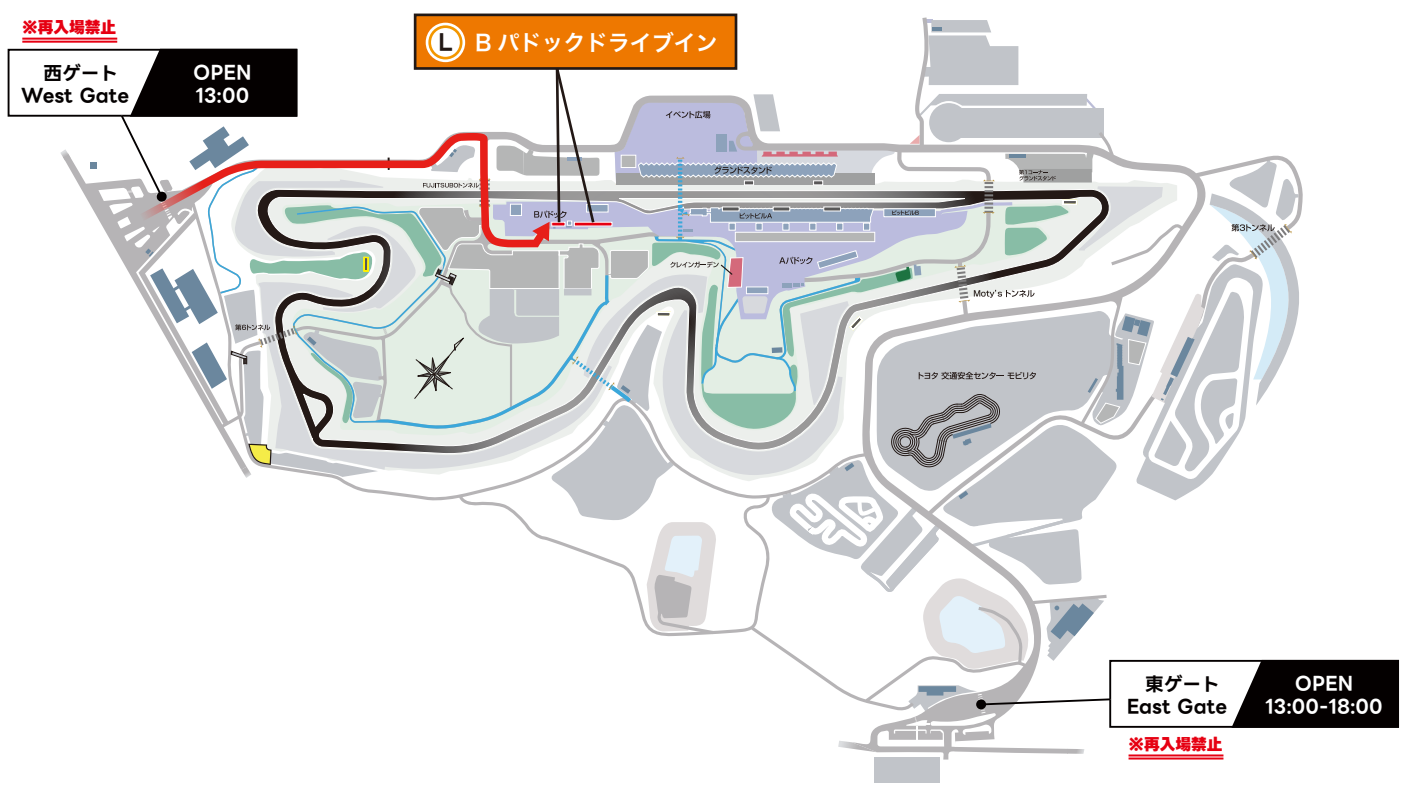

Bパドック ドライブイン花火 最前列

当日のご案内

指定の駐車場へお進みいただき、駐車後に必ず
リストバンドを交換してから観覧エリアにお入りください。

駐車場 ゲート入場後、お客様の駐車場へお進みください。

観覧エリア リストバンド引き換え所で引換後、観覧エリアへお進みください。

リストバンド引き換え所

観覧エリアに入る前に、必ずリストバンドを
引き換えてください。引き換えていない場合、
観覧エリアに入場することはできません。