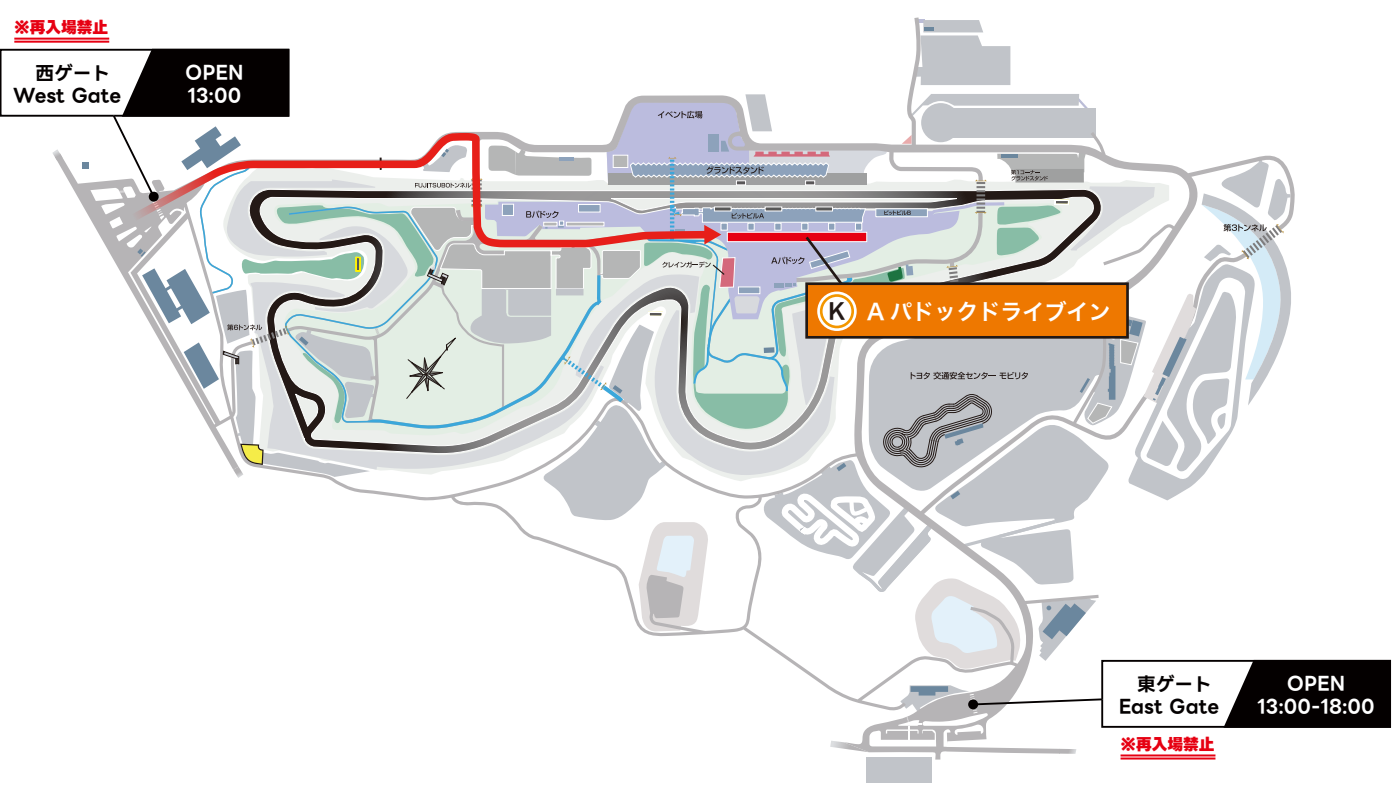

# Aパドック ドライブイン花火 フリーエリア

## 当日のご案内

**指定の駐車場へお進みいただき、駐車後に必ず  
リストバンドを交換してから観覧エリアにお入りください。**

### 駐車場 ゲート入場後、お客様の駐車場へお進みください。

### 観覧エリア リストバンド引き換え所で引換後、観覧エリアへお進みください。