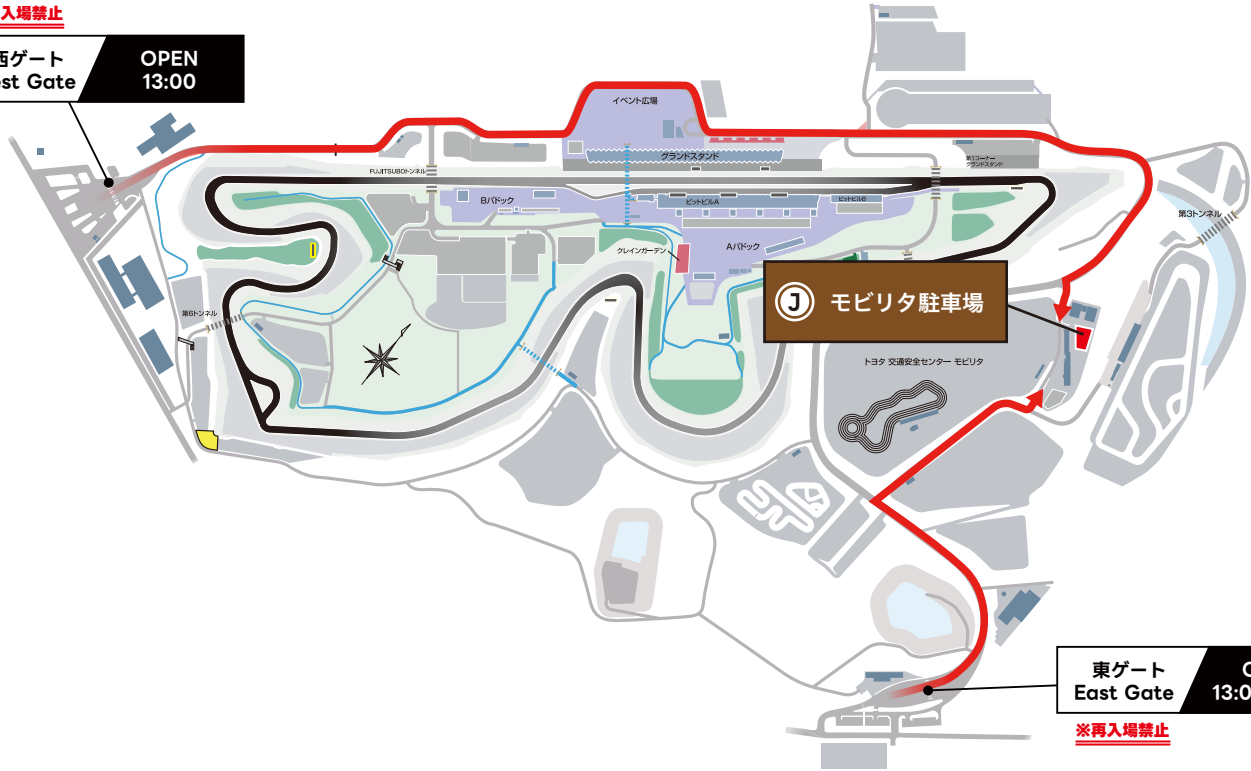

## 当日のご案内

指定の駐車場へお進みいただき、駐車後に必ず  
リストバンドを交換してから観覧エリアにお入りください。

### 駐車場

ゲート入場後、お客様の駐車場へお進みください。

※再入場禁止

西ゲート  
West Gate OPEN 13:00

東ゲート  
East Gate OPEN 13:00-18:00  
※再入場禁止

### 観覧エリア

リストバンドを引換後、観覧エリアへお進みください。

J VIP モビリタ  
屋内ラウンジ&屋外テラス