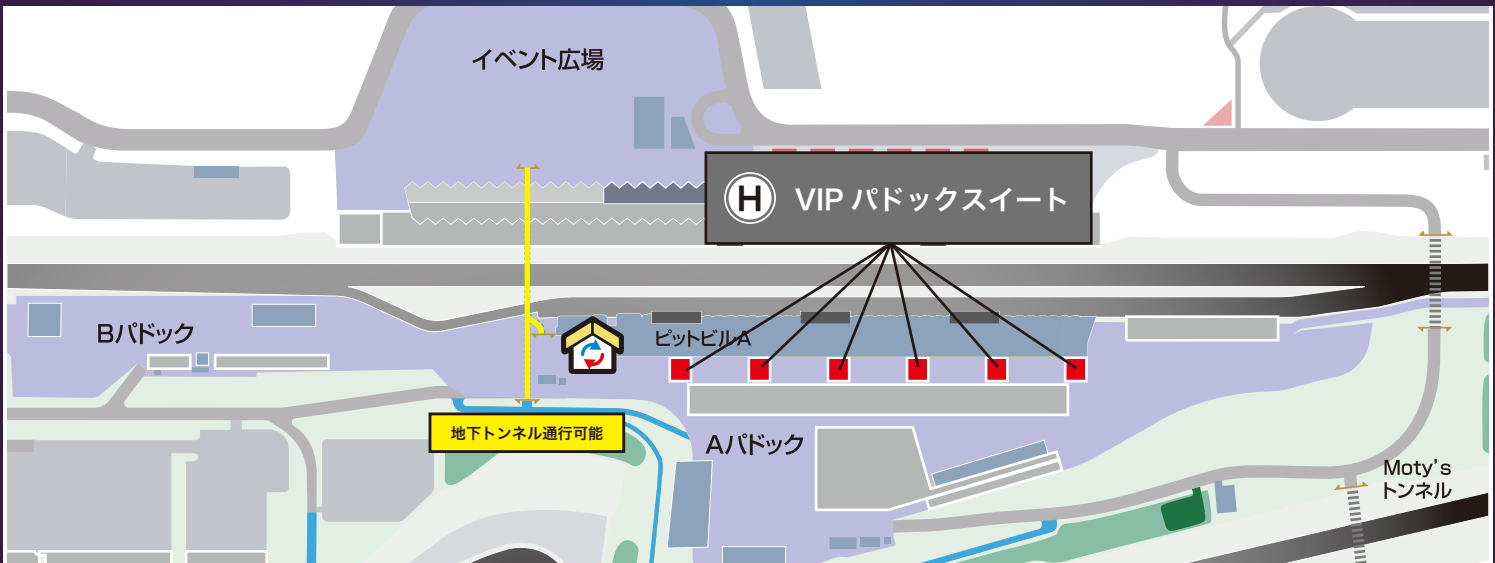

VIP パドックスイート

当日のご案内

指定の駐車場へお進みいただき、駐車後に必ず
リストバンドを交換してから観覧エリアにお入りください。

駐車場 ゲート入場後、お客様の駐車場へお進みください。

※再入場禁止

西ゲート
West Gate **OPEN 13:00**

東ゲート
East Gate **OPEN 13:00-18:00**

※再入場禁止

観覧エリア リストバンド引き換え所で引換後、観覧エリアへお進みください。

リストバンド引き換え所

観覧エリアに入る前に、必ずリストバンドを
引き換えてください。引き換えていない場合、
観覧エリアに入場することはできません。

グレー