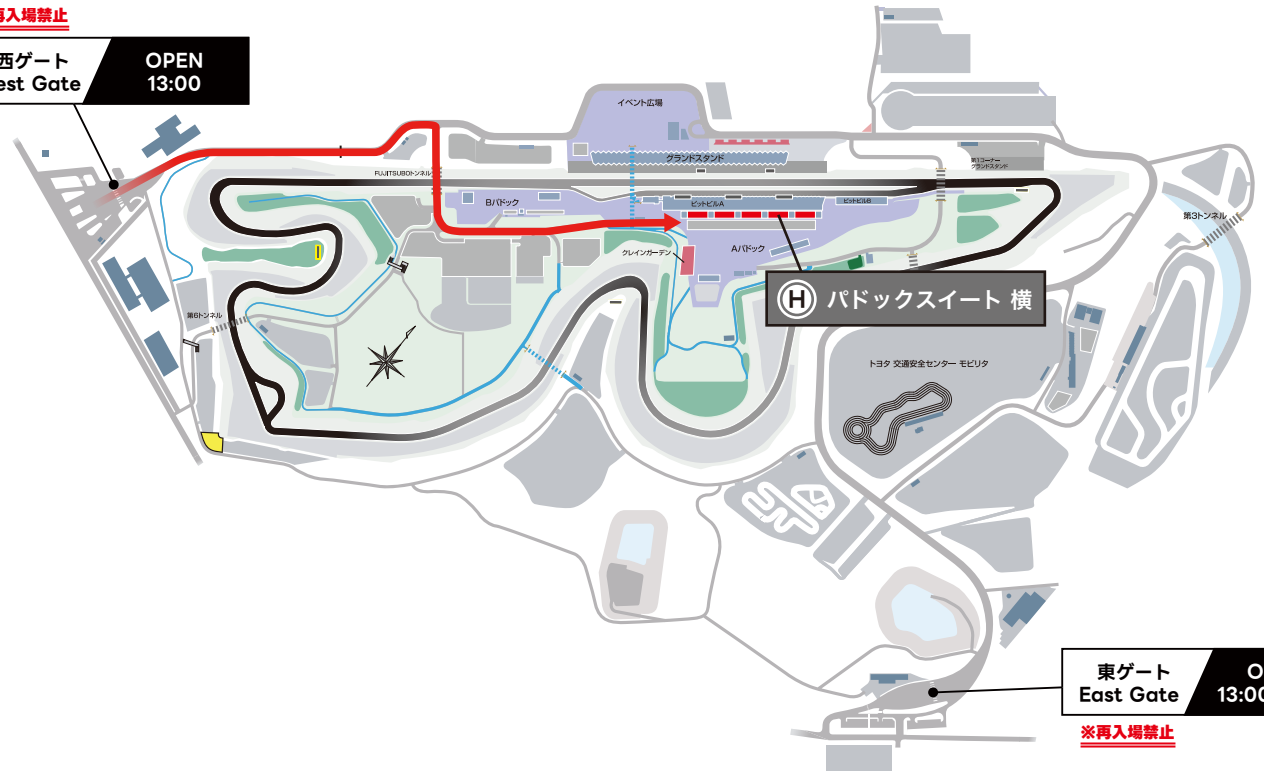

VIP パドックスイート

当日のご案内

指定の駐車場へお進みいただき、駐車後に必ず
リストバンドを交換してから観覧エリアにお入りください。

駐車場 ゲート入場後、お客様の駐車場へお進みください。

※再入場禁止

西ゲート
West Gate **OPEN 13:00**

東ゲート
East Gate **OPEN 13:00-18:00**

※再入場禁止

観覧エリア リストバンド引き換え所で引換後、観覧エリアへお進みください。

リストバンド引き換え所

観覧エリアに入る前に、必ずリストバンドを
引き換えてください。引き換えていない場合、
観覧エリアに入場することはできません。

グレー