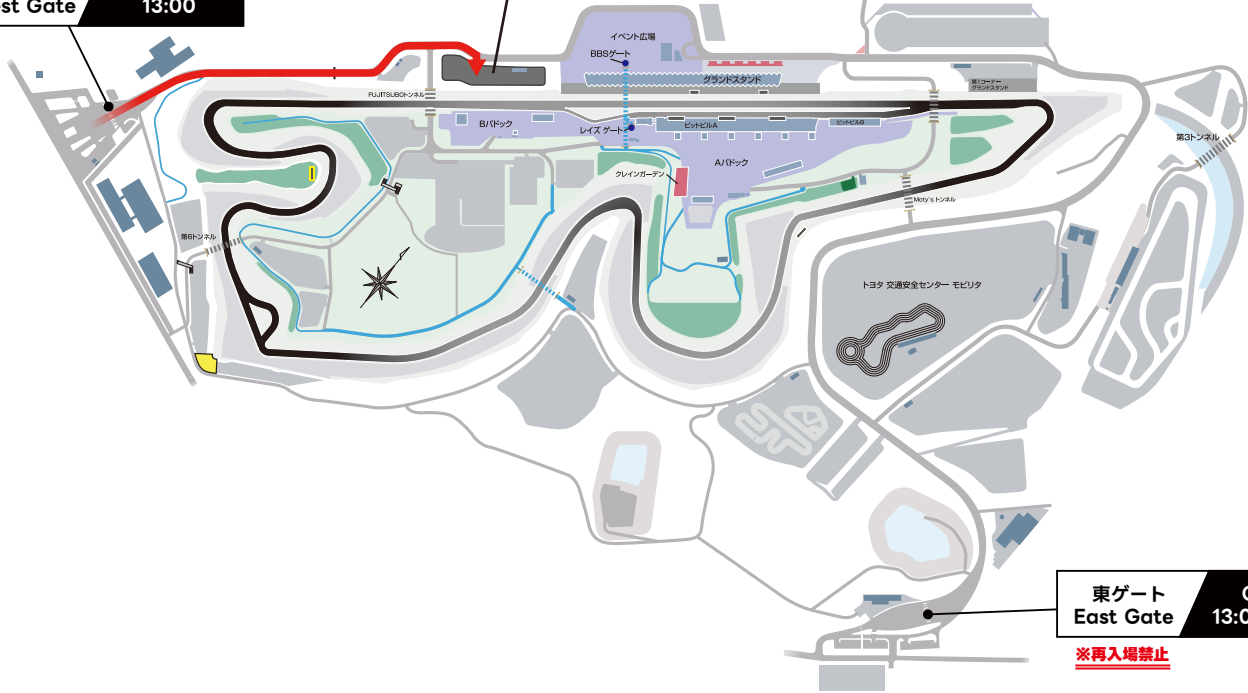

指定の駐車場へお進みいただき、駐車後に必ず
リストバンドを交換してから観覧エリアにお入りください。

駐車場

ゲート入場後、お客様の駐車場へお進みください。

※再入場禁止

西ゲート
West Gate OPEN 13:00

G P12

東ゲート
East Gate OPEN 13:00-18:00
※再入場禁止

観覧エリア

リストバンド引き換え所で引換後、観覧エリアへお進みください。

リストバンド引き換え所

観覧エリアに入る前に、必ずリストバンドを
引き換えてください。引き換えていない場合、
観覧エリアに入場することはできません。