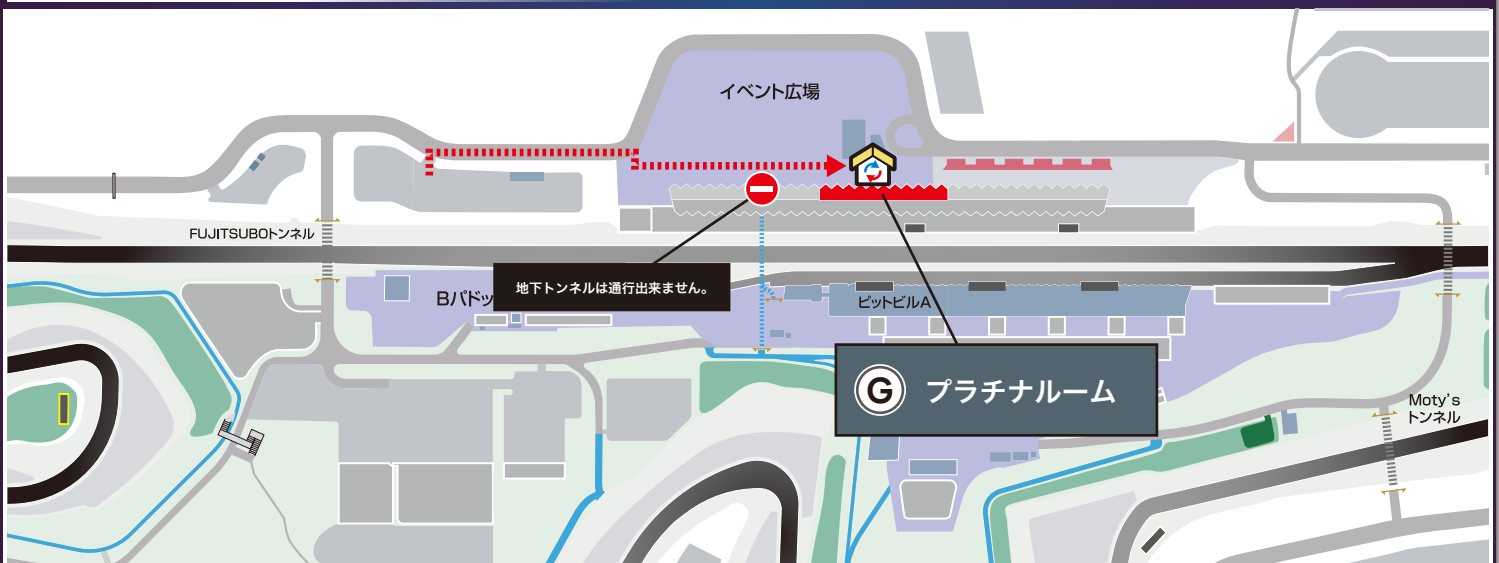

指定の駐車場へお進みいただき、駐車後に必ず
リストバンドを交換してから観覧エリアにお入りください。

駐車場

ゲート入場後、お客様の駐車場へお進みください。

※再入場禁止

西ゲート
West Gate OPEN 13:00

G P12

東ゲート
East Gate OPEN 13:00-18:00
※再入場禁止

観覧エリア

リストバンド引き換え所で引換後、観覧エリアへお進みください。

リストバンド引き換え所

観覧エリアに入る前に、必ずリストバンドを
引き換えてください。引き換えていない場合、
観覧エリアに入場することはできません。