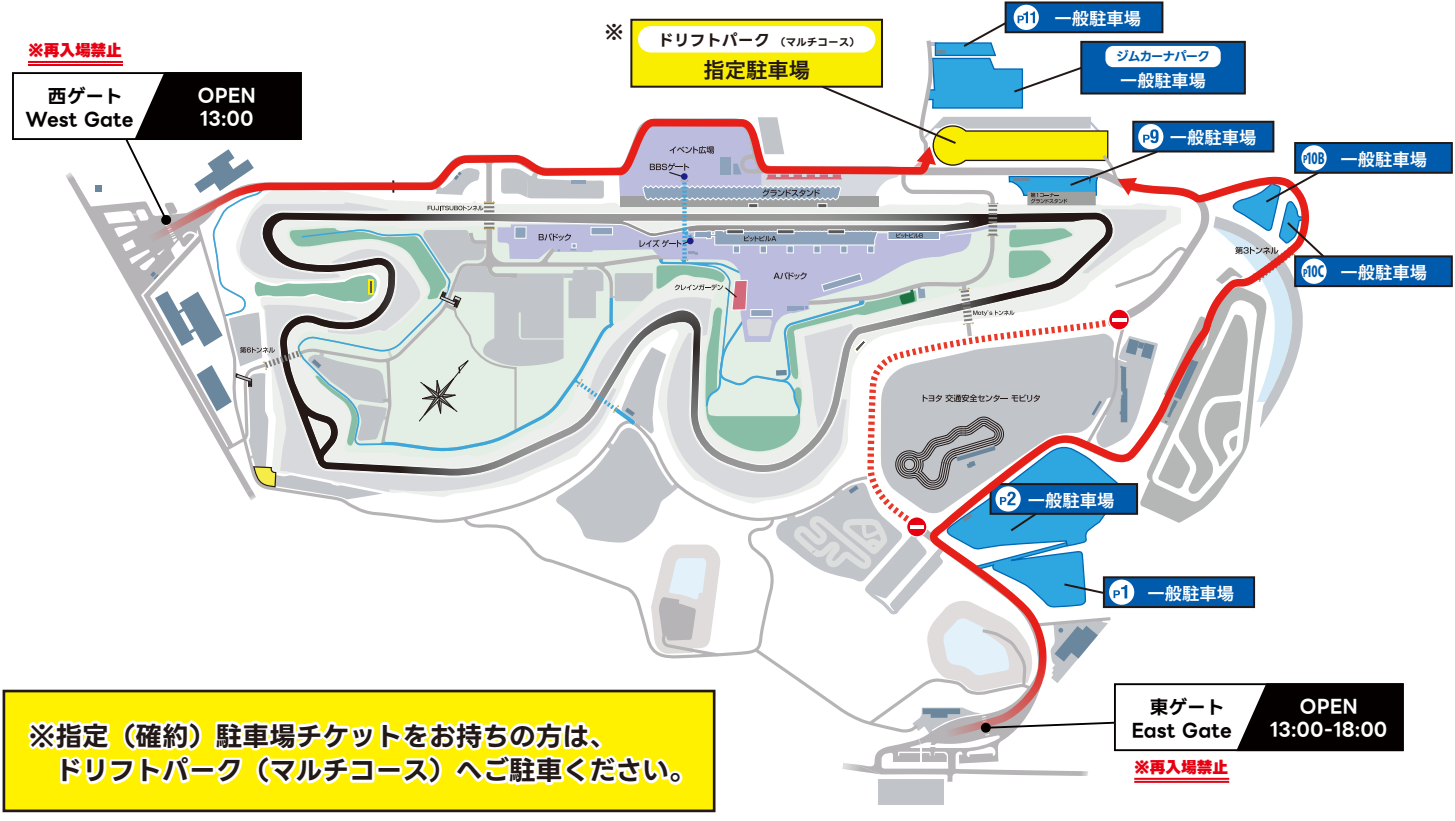

カメラ席 P12 駐車場

当日のご案内

一般の駐車場へお進みいただき、駐車後に必ずリストバンドを交換してから観覧エリアにお入りください。

駐車場

ゲート入場後、お客様の駐車場へお進みください。

観覧エリア

リストバンド引き換え所で引換後、観覧エリアへお進みください。

リストバンド引き換え所

観覧エリアに入る前に、必ずリストバンドを引き換えてください。引き換えていない場合、観覧エリアに入場することはできません。