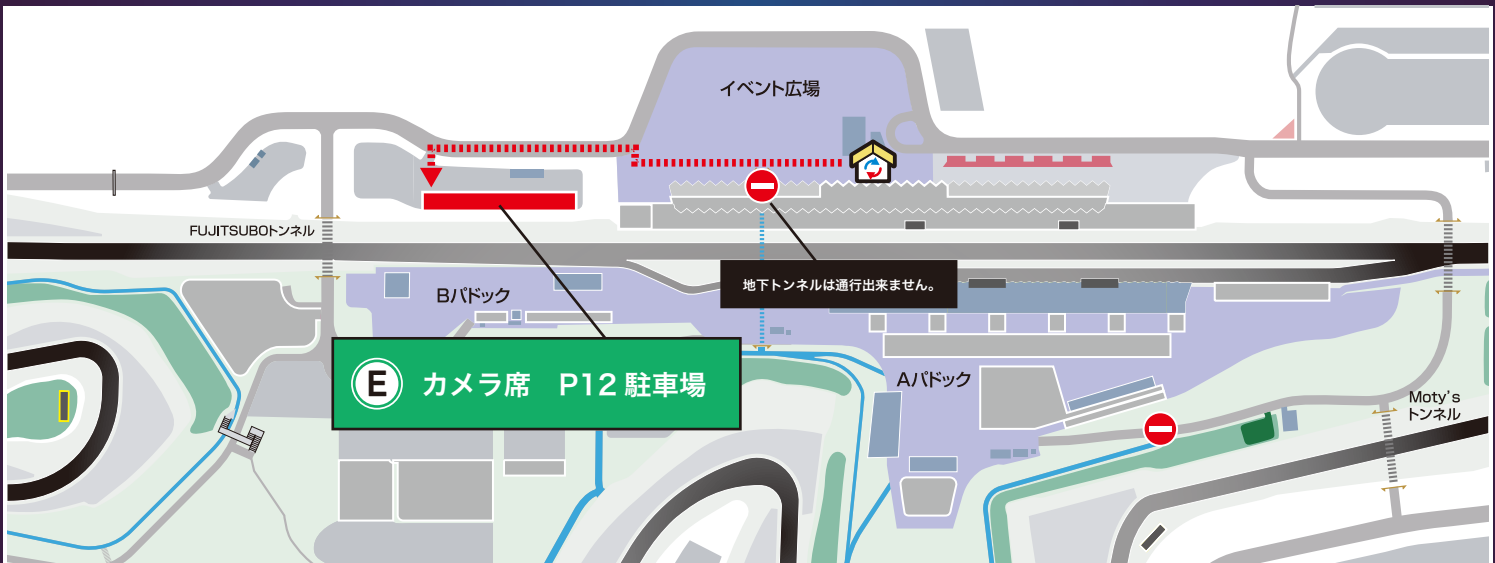

カメラ席 P12 駐車場

当日のご案内

一般の駐車場へお進みいただき、駐車後に必ずリストバンドを交換してから観覧エリアにお入りください。

駐車場

ゲート入場後、お客様の駐車場へお進みください。

観覧エリア

リストバンド引き換え所で引換後、観覧エリアへお進みください。

リストバンド引き換え所

観覧エリアに入る前に、必ずリストバンドを引き換えてください。引き換えていない場合、観覧エリアに入場することはできません。