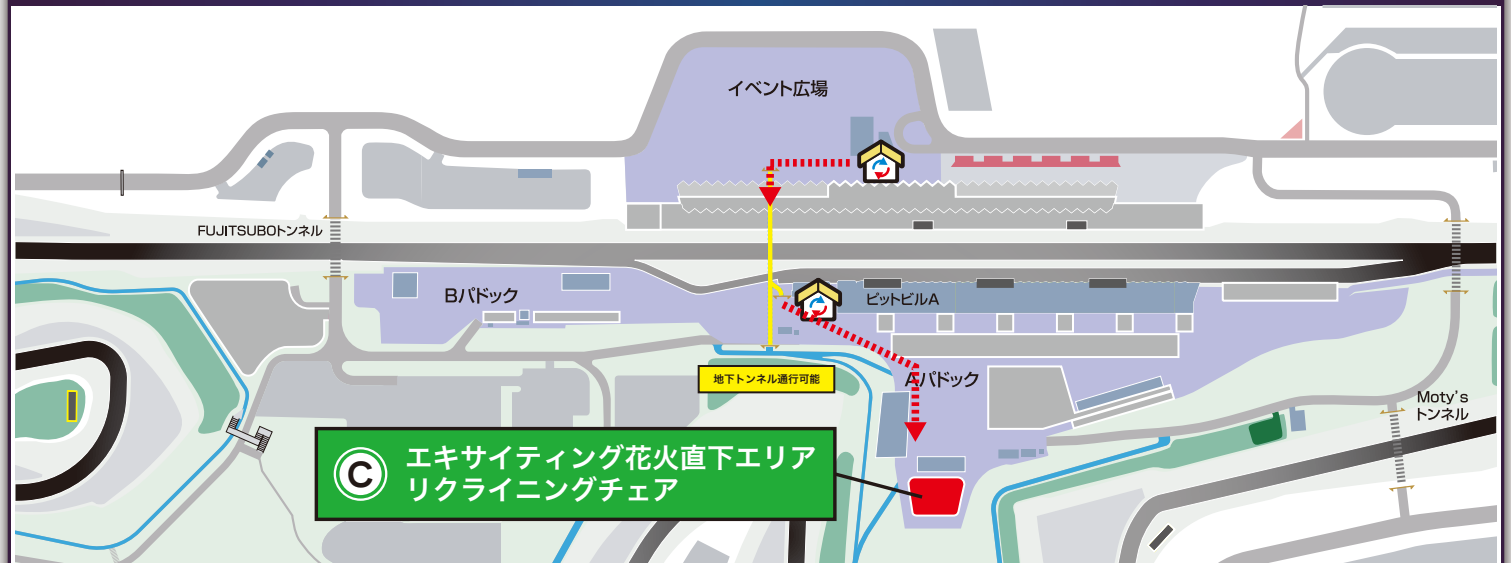

エキサイティング花火直下エリア リクライニングチェア

当日のご案内

一般の駐車場へお進みいただき、駐車後に必ず
リストバンドを交換してから観覧エリアにお入りください。

駐車場

ゲート入場後、お客様の駐車場へお進みください。

観覧エリア

リストバンド引き換え所で引換後、観覧エリアへお進みください。

リストバンド引き換え所

観覧エリアに入る前に、必ずリストバンドを
引き換えてください。引き換えていない場合、
観覧エリアに入場することはできません。