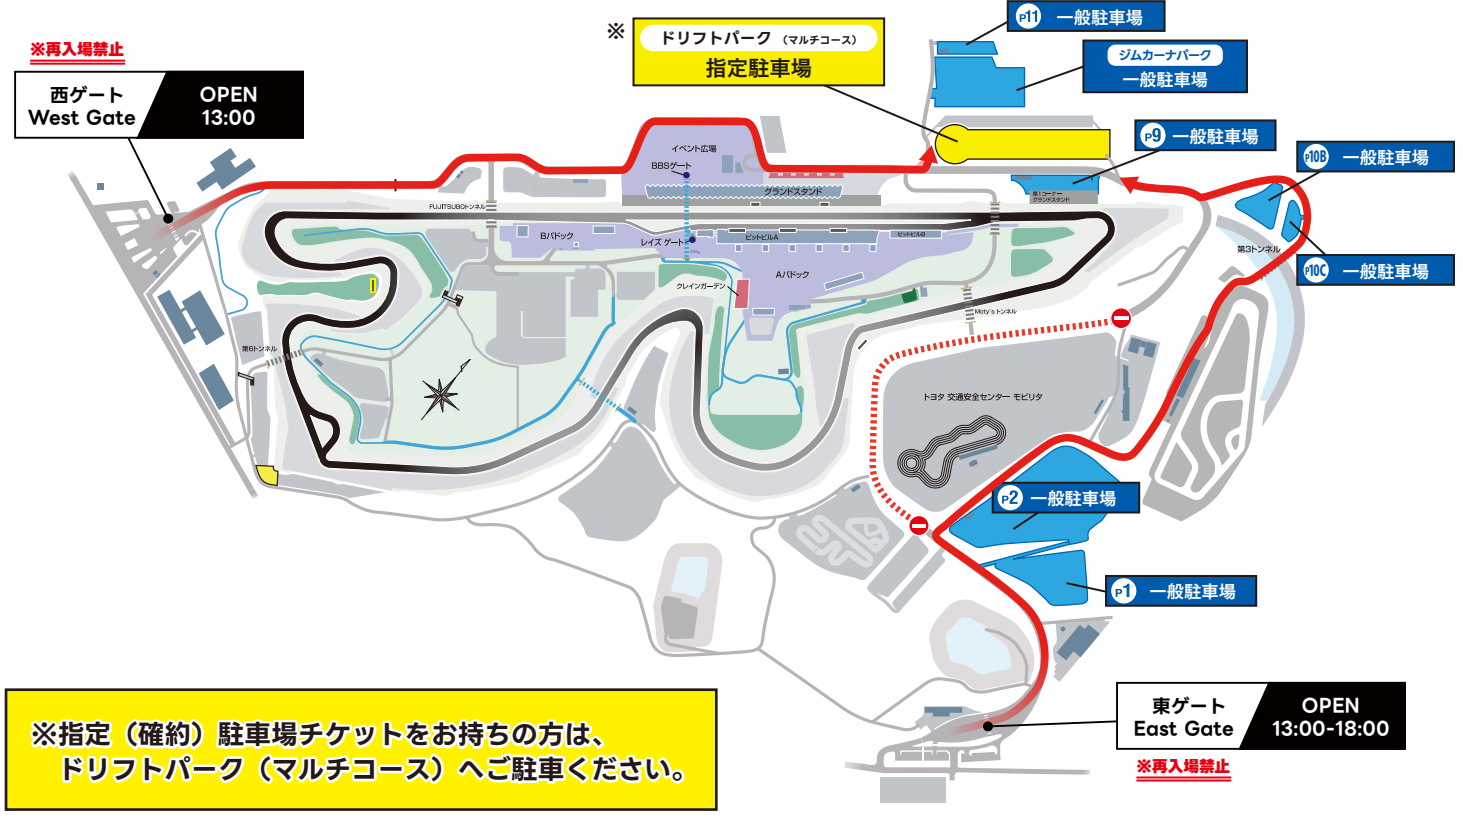

エキサイティング花火直下エリア リクライニングチェア

当日のご案内

一般の駐車場へお進みいただき、駐車後に必ず
リストバンドを交換してから観覧エリアにお入りください。

駐車場

ゲート入場後、お客様の駐車場へお進みください。

観覧エリア

リストバンド引き換え所で引換後、観覧エリアへお進みください。

リストバンド引き換え所

観覧エリアに入る前に、必ずリストバンドを
引き換えてください。引き換えていない場合、
観覧エリアに入場することはできません。