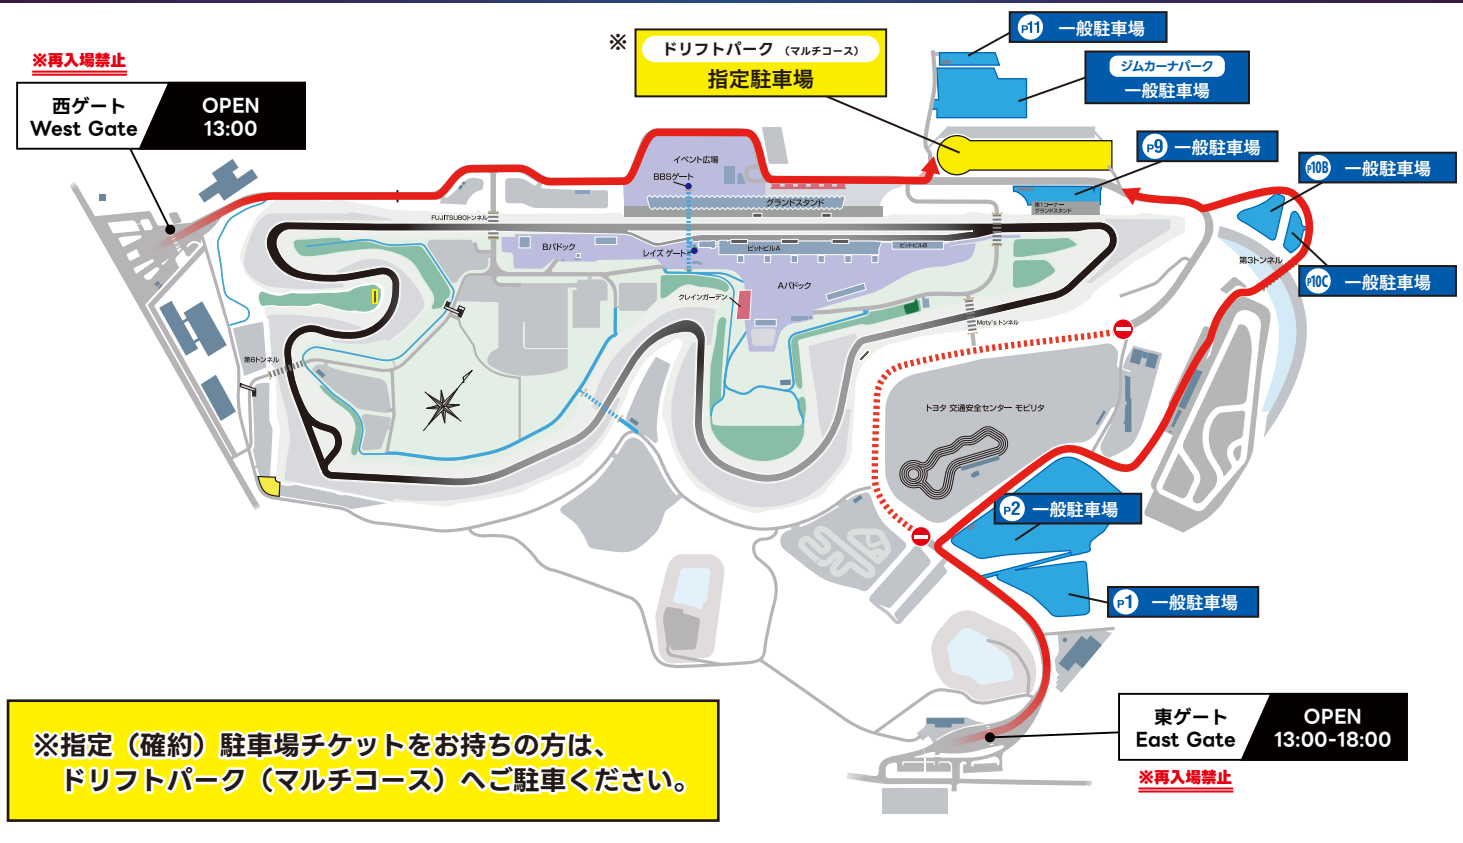

B

パドックパノラマ リクライニングチェア

当日のご案内

一般の駐車場へお進みいただき、駐車後に必ず
リストバンドを交換してから観覧エリアにお入りください。

駐車場

ゲート入場後、お客様の駐車場へお進みください。

観覧エリア

リストバンド引き換え所で引換後、観覧エリアへお進みください。

リストバンド引き換え所

観覧エリアに入る前に、必ずリストバンドを
引き換えてください。引き換えていない場合、
観覧エリアに入場することはできません。

黄緑