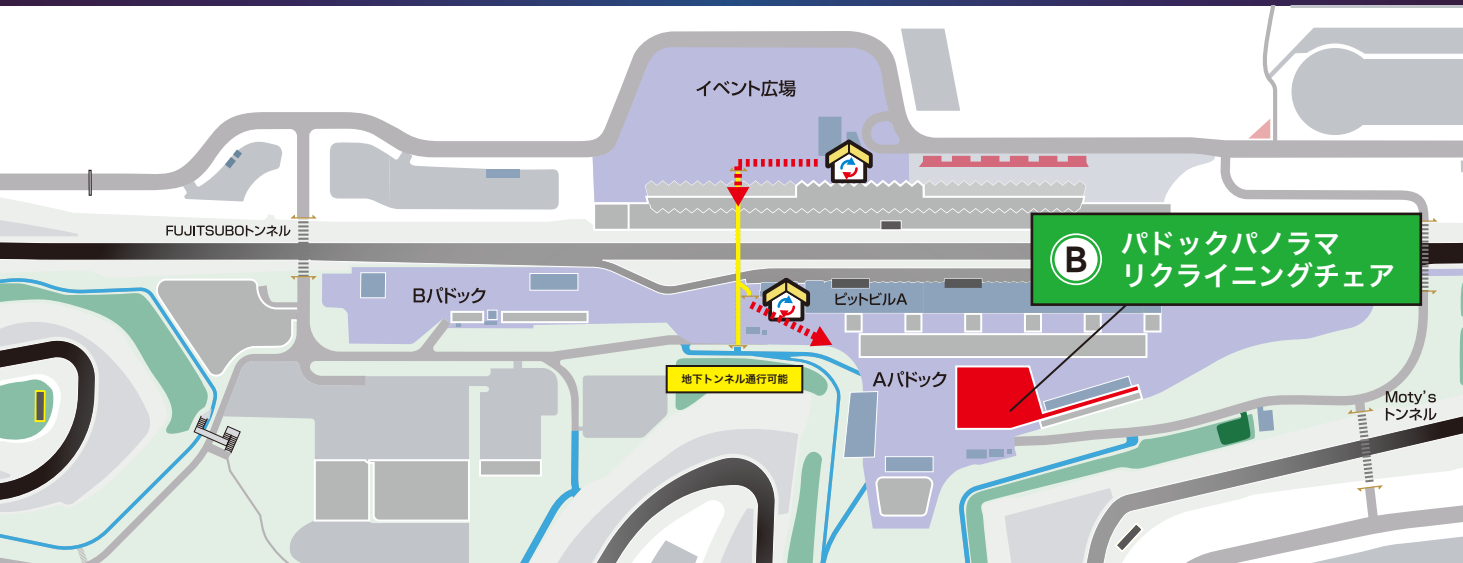

B

パドックパノラマ リクライニングチェア

当日のご案内

一般の駐車場へお進みいただき、駐車後に必ず
リストバンドを交換してから観覧エリアにお入りください。

駐車場

ゲート入場後、お客様の駐車場へお進みください。

観覧エリア

リストバンド引き換え所で引換後、観覧エリアへお進みください。

リストバンド引き換え所

観覧エリアに入る前に、必ずリストバンドを
引き換えてください。引き換えていない場合、
観覧エリアに入場することはできません。

黄緑