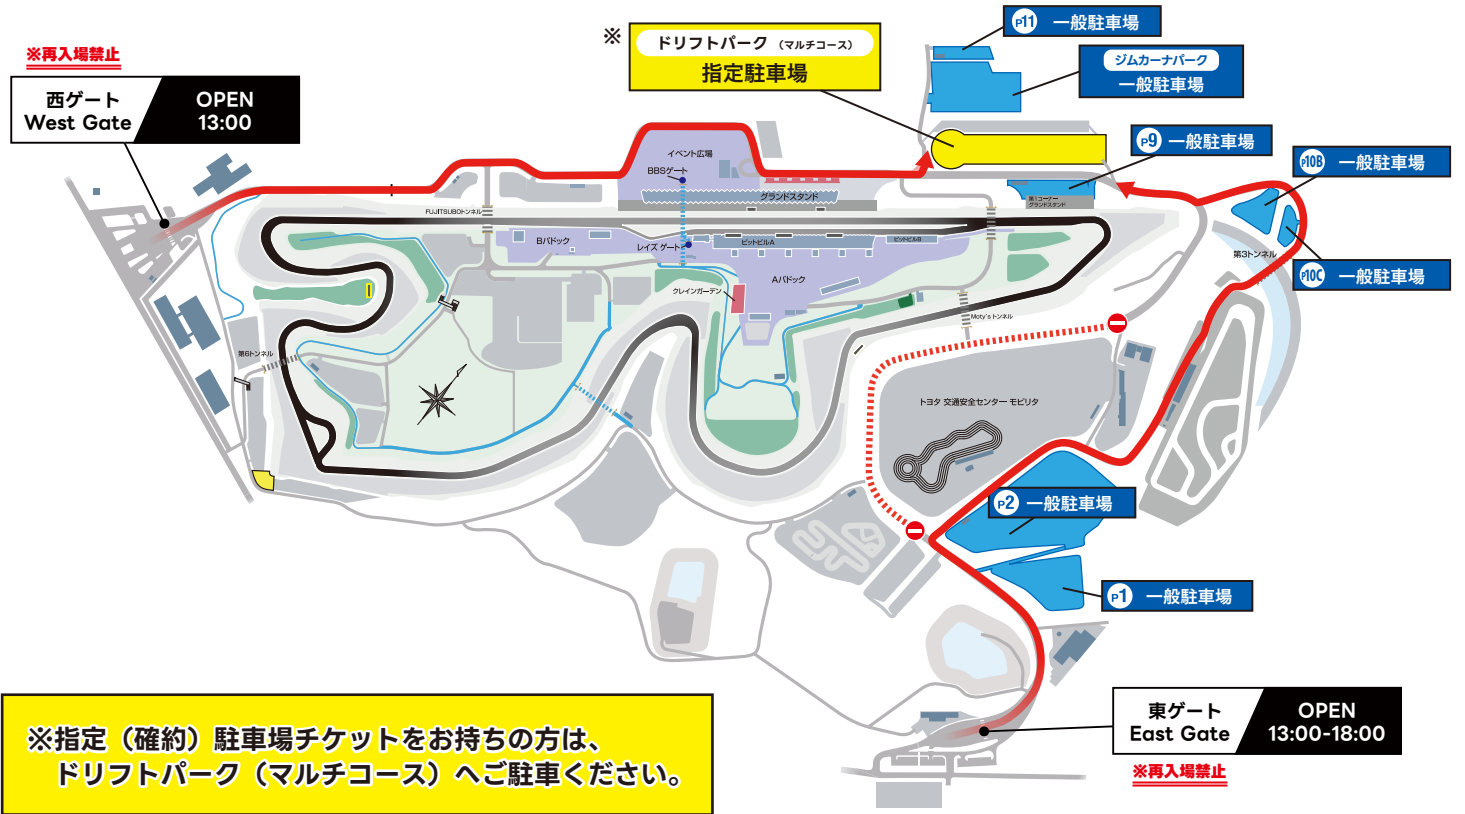

A

グランドスタンド席

当日のご案内

一般の駐車場へお進みいただき、
駐車後、グランドスタンド席観覧エリアにてお楽しみください。

駐車場

ゲート入場後、お客様の駐車場へお進みください。

観覧エリア